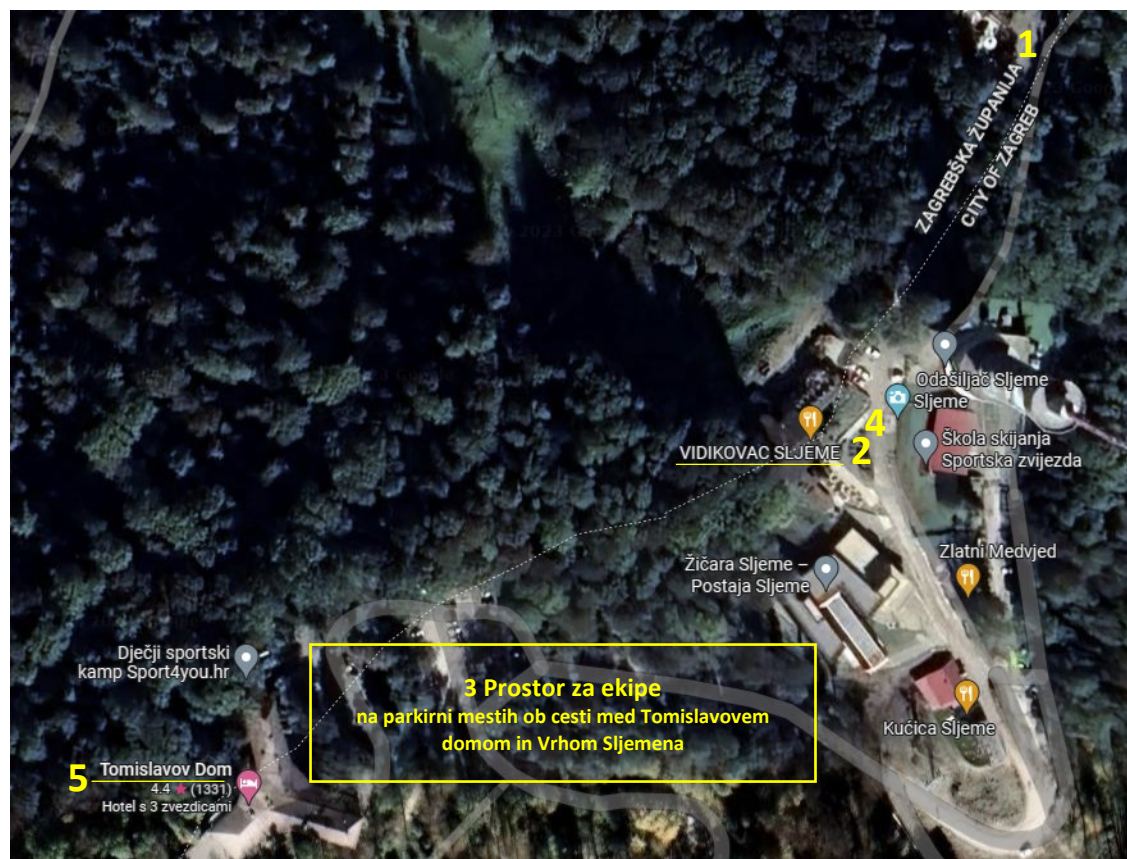

Start je pri zgornji postaji sedežnice Trosjedežnica. Proga je bolj stare šole, tako tehnični kot hitri odseki potekajo v gozdu in na smučišču, v zadnjih letih pa so dodali nekaj dvignjenih zavojev in skokov.

GRAF

V pripravi.

PRIZORIŠČE

Start/cilj: v bližini vrha sedežnice Trosjedežnica
Prijavna služba: restavracija Vidikovac Sljeme
Sestanek vodij ekip: restavracija Vidikovac Sljeme

PROSTOR ZA EKIPE

Prostor za parkiranje in za ekipe bo vzdolž ceste na parkiriščih na označenem delu med Restavracijo Vidikovac in Hotelom Tomislav. Rezervacije **niso** potrebne.